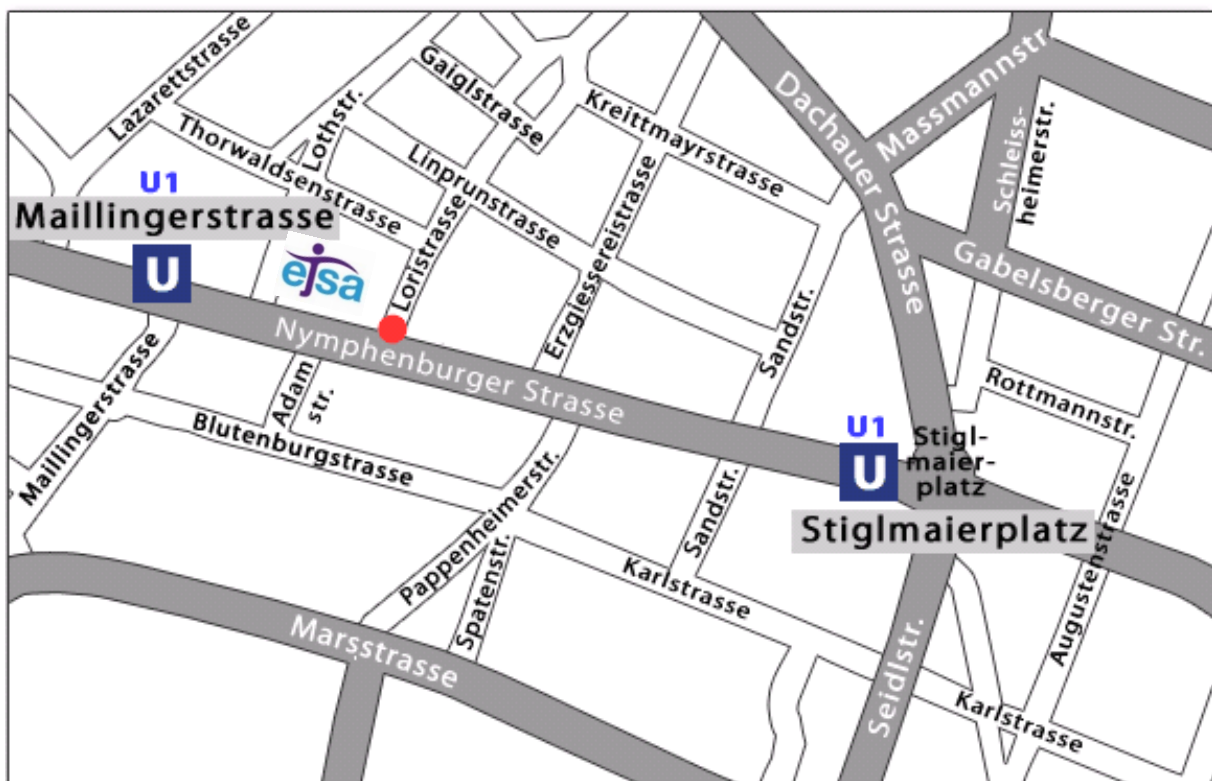

## ANREISEBESCHREIBUNG

Evangelische Jugendsozialarbeit Bayern e.V.  
Loristr. 1  
80335 München

Ab Hauptbahnhof München mit der **U-Bahn**:

U1 Richtung Olympia-Einkaufszentrum oder  
U7 Richtung Westfriedhof

- Haltestelle “Stiglmaierplatz” – Ausgang in Fahrtrichtung oder
- Haltestelle “Maillingerstraße” – Ausgang entgegengesetzt der Fahrtrichtung, Ausgang linke Seite
- Nymphenburgerstraße entlang bis zur Ecke Loristraße

Die Loristraße ist eine Seitenstraße der Nymphenburger Straße und befindet sich zwischen den beiden U-Bahn-Haltestellen Stiglmaierplatz und Maillingerstraße.

Der Fußweg – ausgehend von der U-Bahn-Haltestelle Maillingerstraße – ist etwas kürzer.

Die Anreise mit dem Auto ist nicht zu empfehlen, da es keine Parkmöglichkeiten gibt.