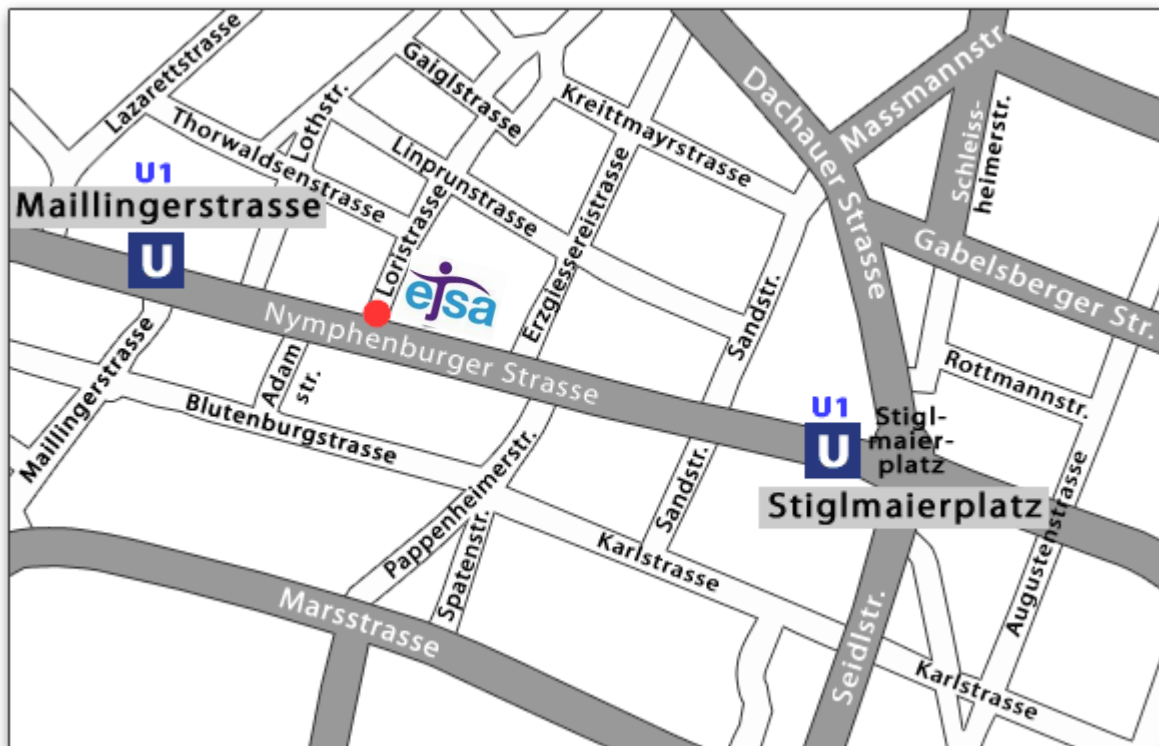

U-Bahn:

U1 Richtung Olympia-Einkaufszentrum oder

U7 Richtung Westfriedhof

- Haltestelle "Stiglmaierplatz" – Ausgang in Fahrtrichtung oder
- Haltestelle "Maillingerstraße" – Ausgang entgegengesetzt der Fahrtrichtung, Ausgang linke Seite
- Nymphenburgerstraße entlang bis zur Ecke Loristraße

Die Loristraße ist eine Seitenstraße der Nymphenburger Straße und befindet sich zwischen den beiden U-Bahn-Haltestellen Stiglmaierplatz und Maillingerstraße.

Der Fußweg – ausgehend von der U-Bahn-Haltestelle Maillingerstraße – ist etwas kürzer.

Die Räume der Evangelischen Hochschulgemeinde sind im EG.

Im Haus befindet sich auch die Geschäftsstelle der ejsa Bayern e.V.