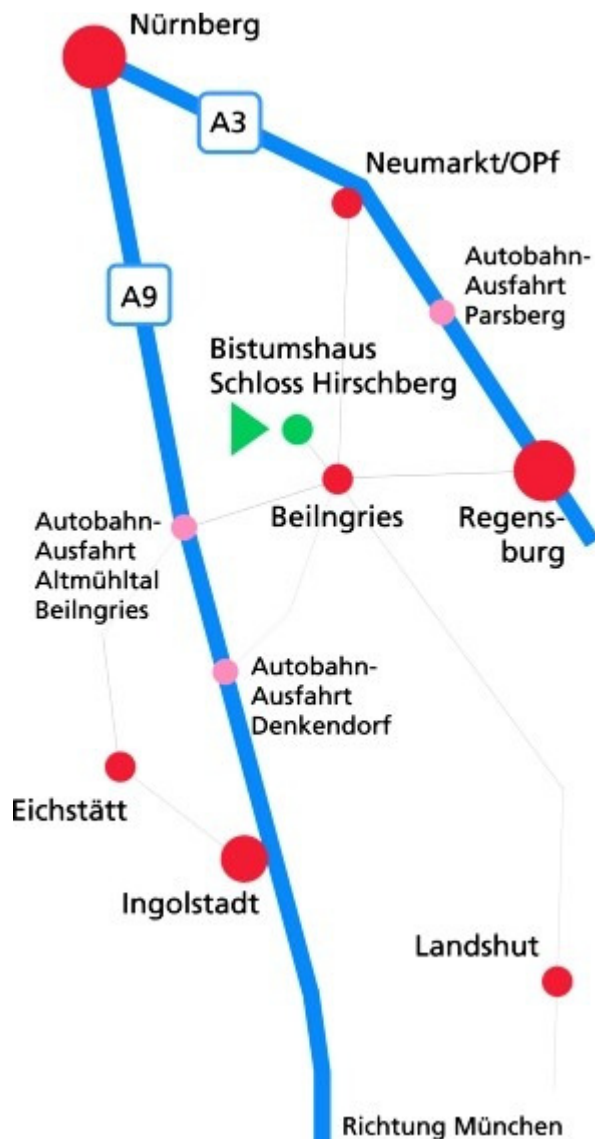

Anfahrt zum Bistumshaus

BISTUMSHAUS
SCHLOSS
HIRSCH
BERG

Bistumshaus Schloss Hirschberg, Hirschberg 70, 92339 Beilngries
Tel. (08461) 64210, Fax (08461) 642114; schloss.hirschberg@bistum-eichstaett.de

Am besten reisen Sie mit dem Auto an. Eventuell können Sie sich ja auch mit den anderen TeilnehmerInnen in Verbindung setzen, um Fahrgemeinschaften zu bilden. Sollten Sie jedoch die Bahn bevorzugen, bitten wir Sie, sich mit Herrn Johann Ehrl vom Bistumshaus (T.: 08461/ 64 210 – mail: schloss-hirschberg@bistum-eichstaett.de) wegen der Abholung vom Bahnhof Beilngries in Verbindung zu setzen.